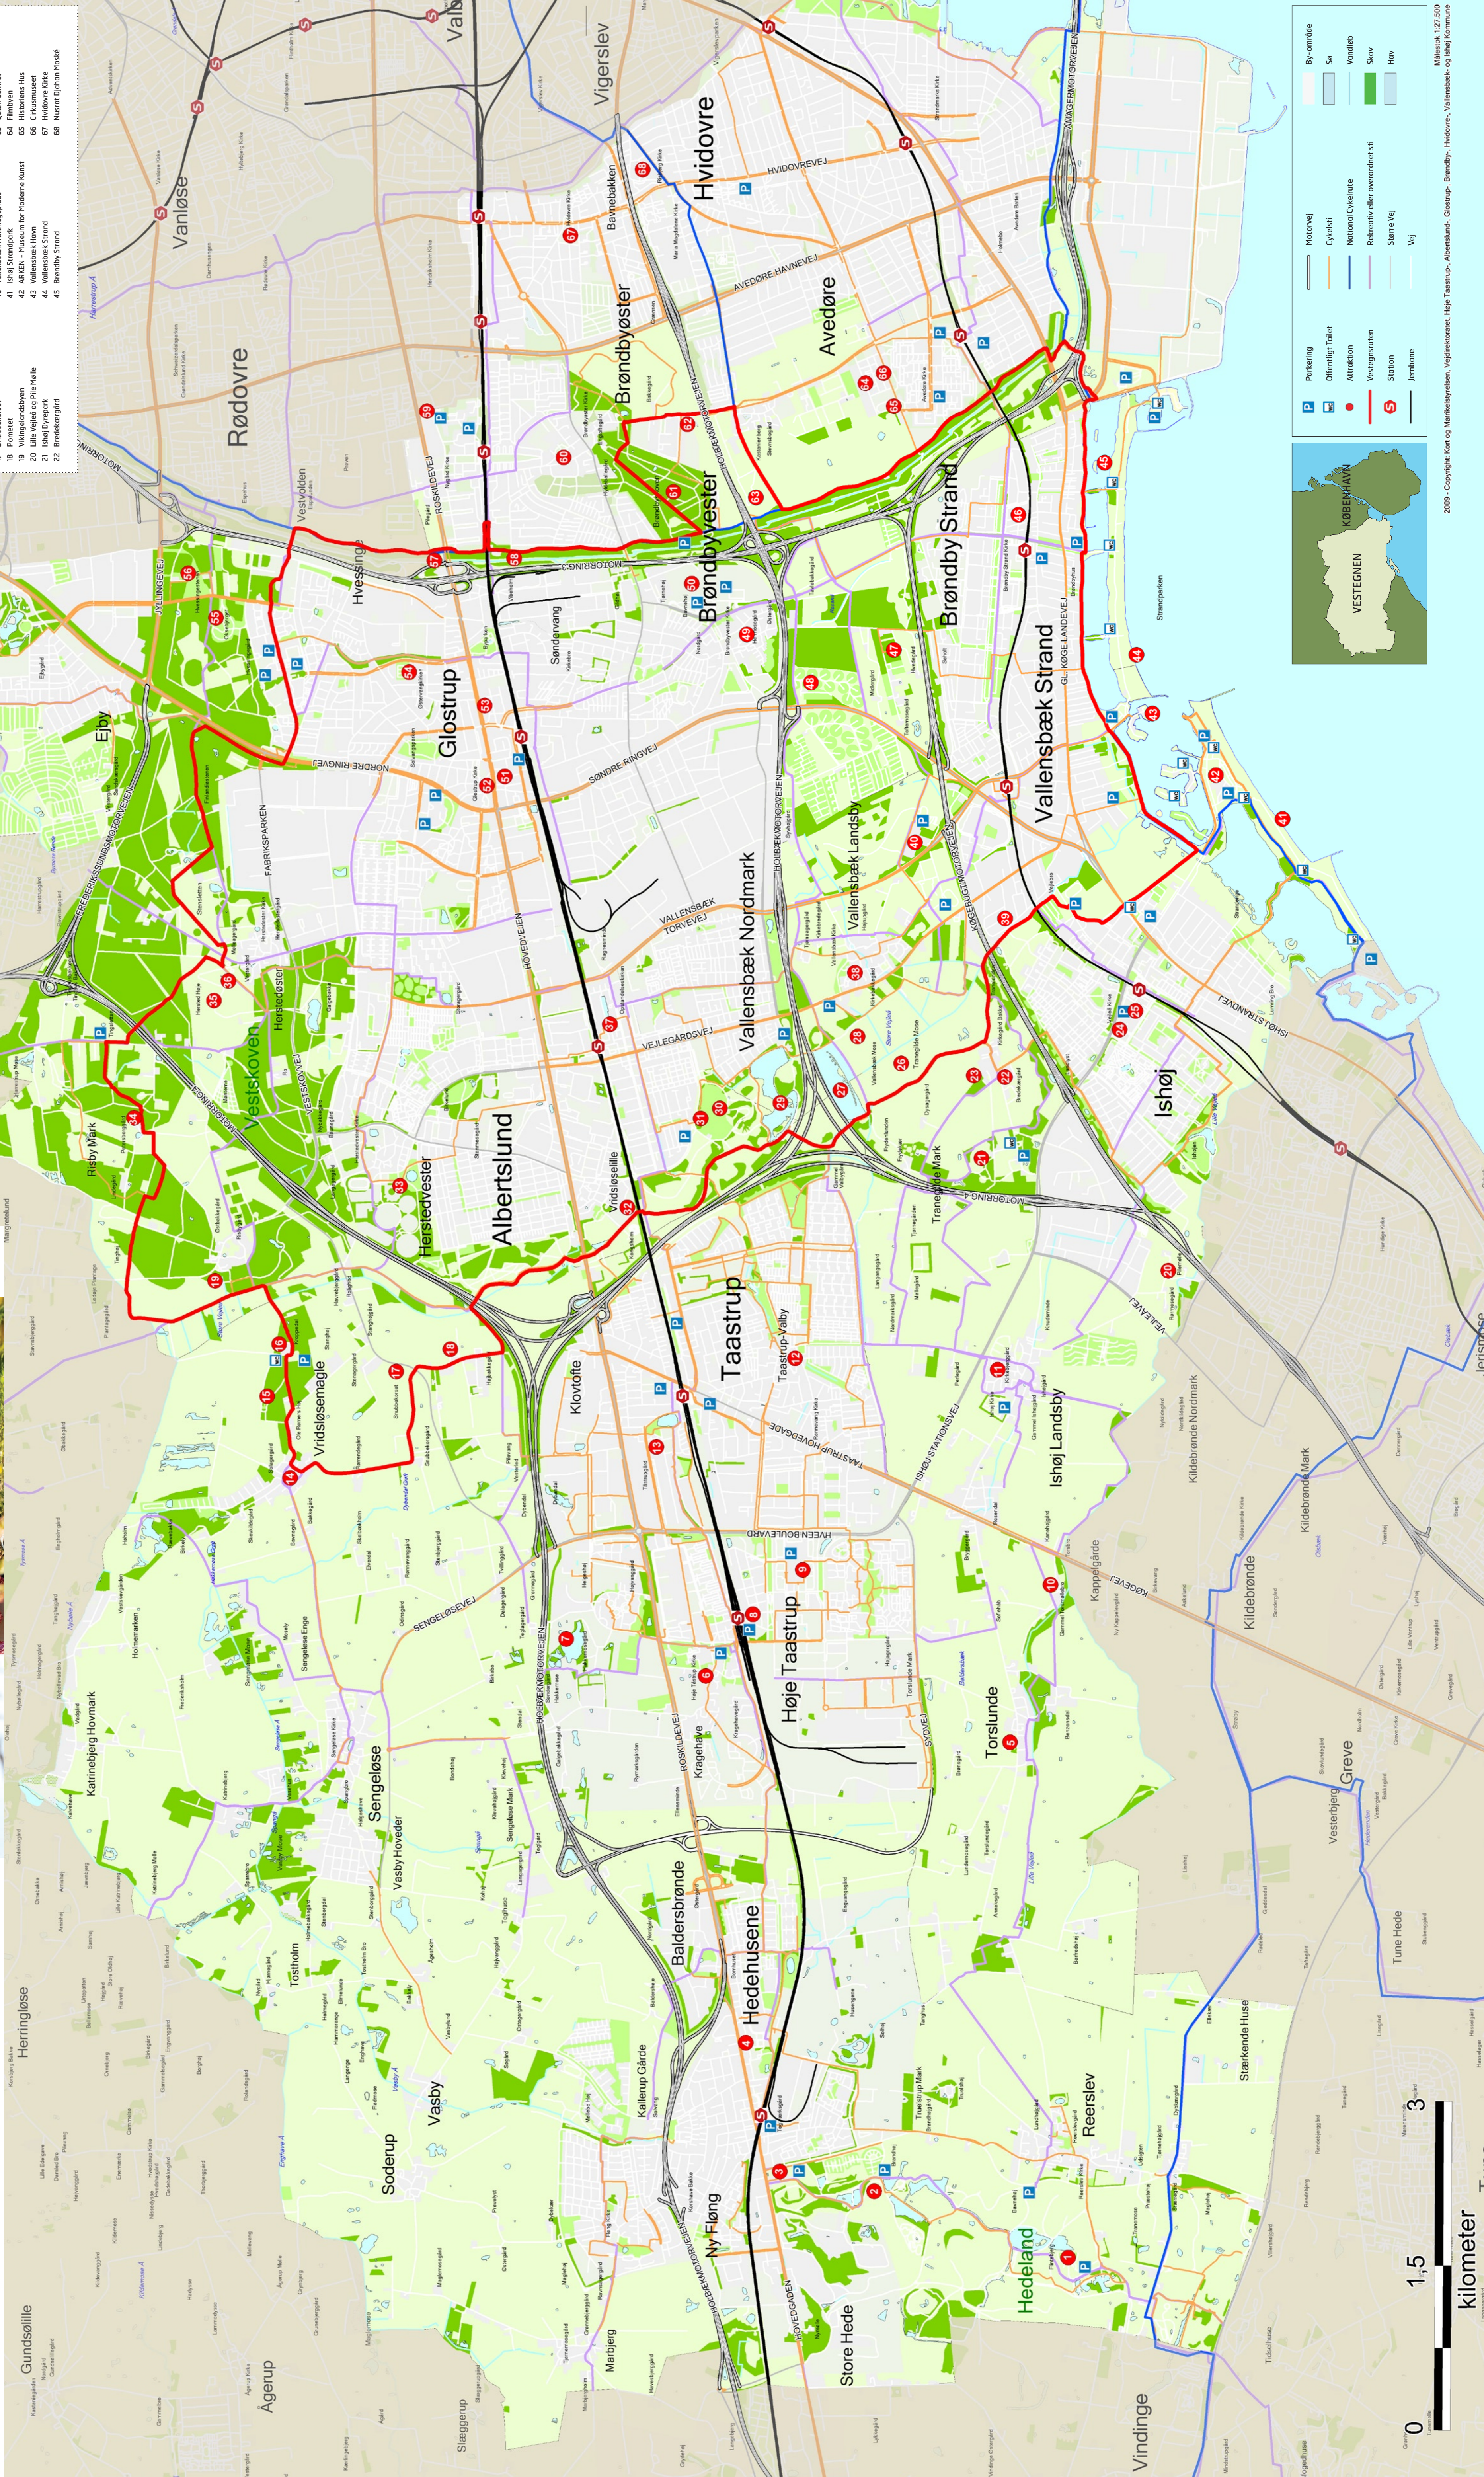

By-område

- So
- Vindahl
- Stov
- Høj

Motorvej

Cykelssti

National Cykeltur

Rekreativ eller overordnet sti

Stjernevej

Vej

Parkering

Offentligt Toilet

Attraktion

Vestegnsorten

Station

Ambulance

By-område

So

Vindahl

Stov

Høj

Motorvej

Cykelssti

National Cykeltur

Rekreativ eller overordnet sti

Stjernevej

Vej

Parkering

Offentligt Toilet

Attraktion

Vestegnsorten

Station

Ambulance

Målestok 1:27.500

© 2009 - Copyright: Kort og Matrikstyrelsen, Vejdirektoratet, Høje Taastrup-, Albertslund-, Brøndby-, Vallensbæk- og Ishøj Kommune