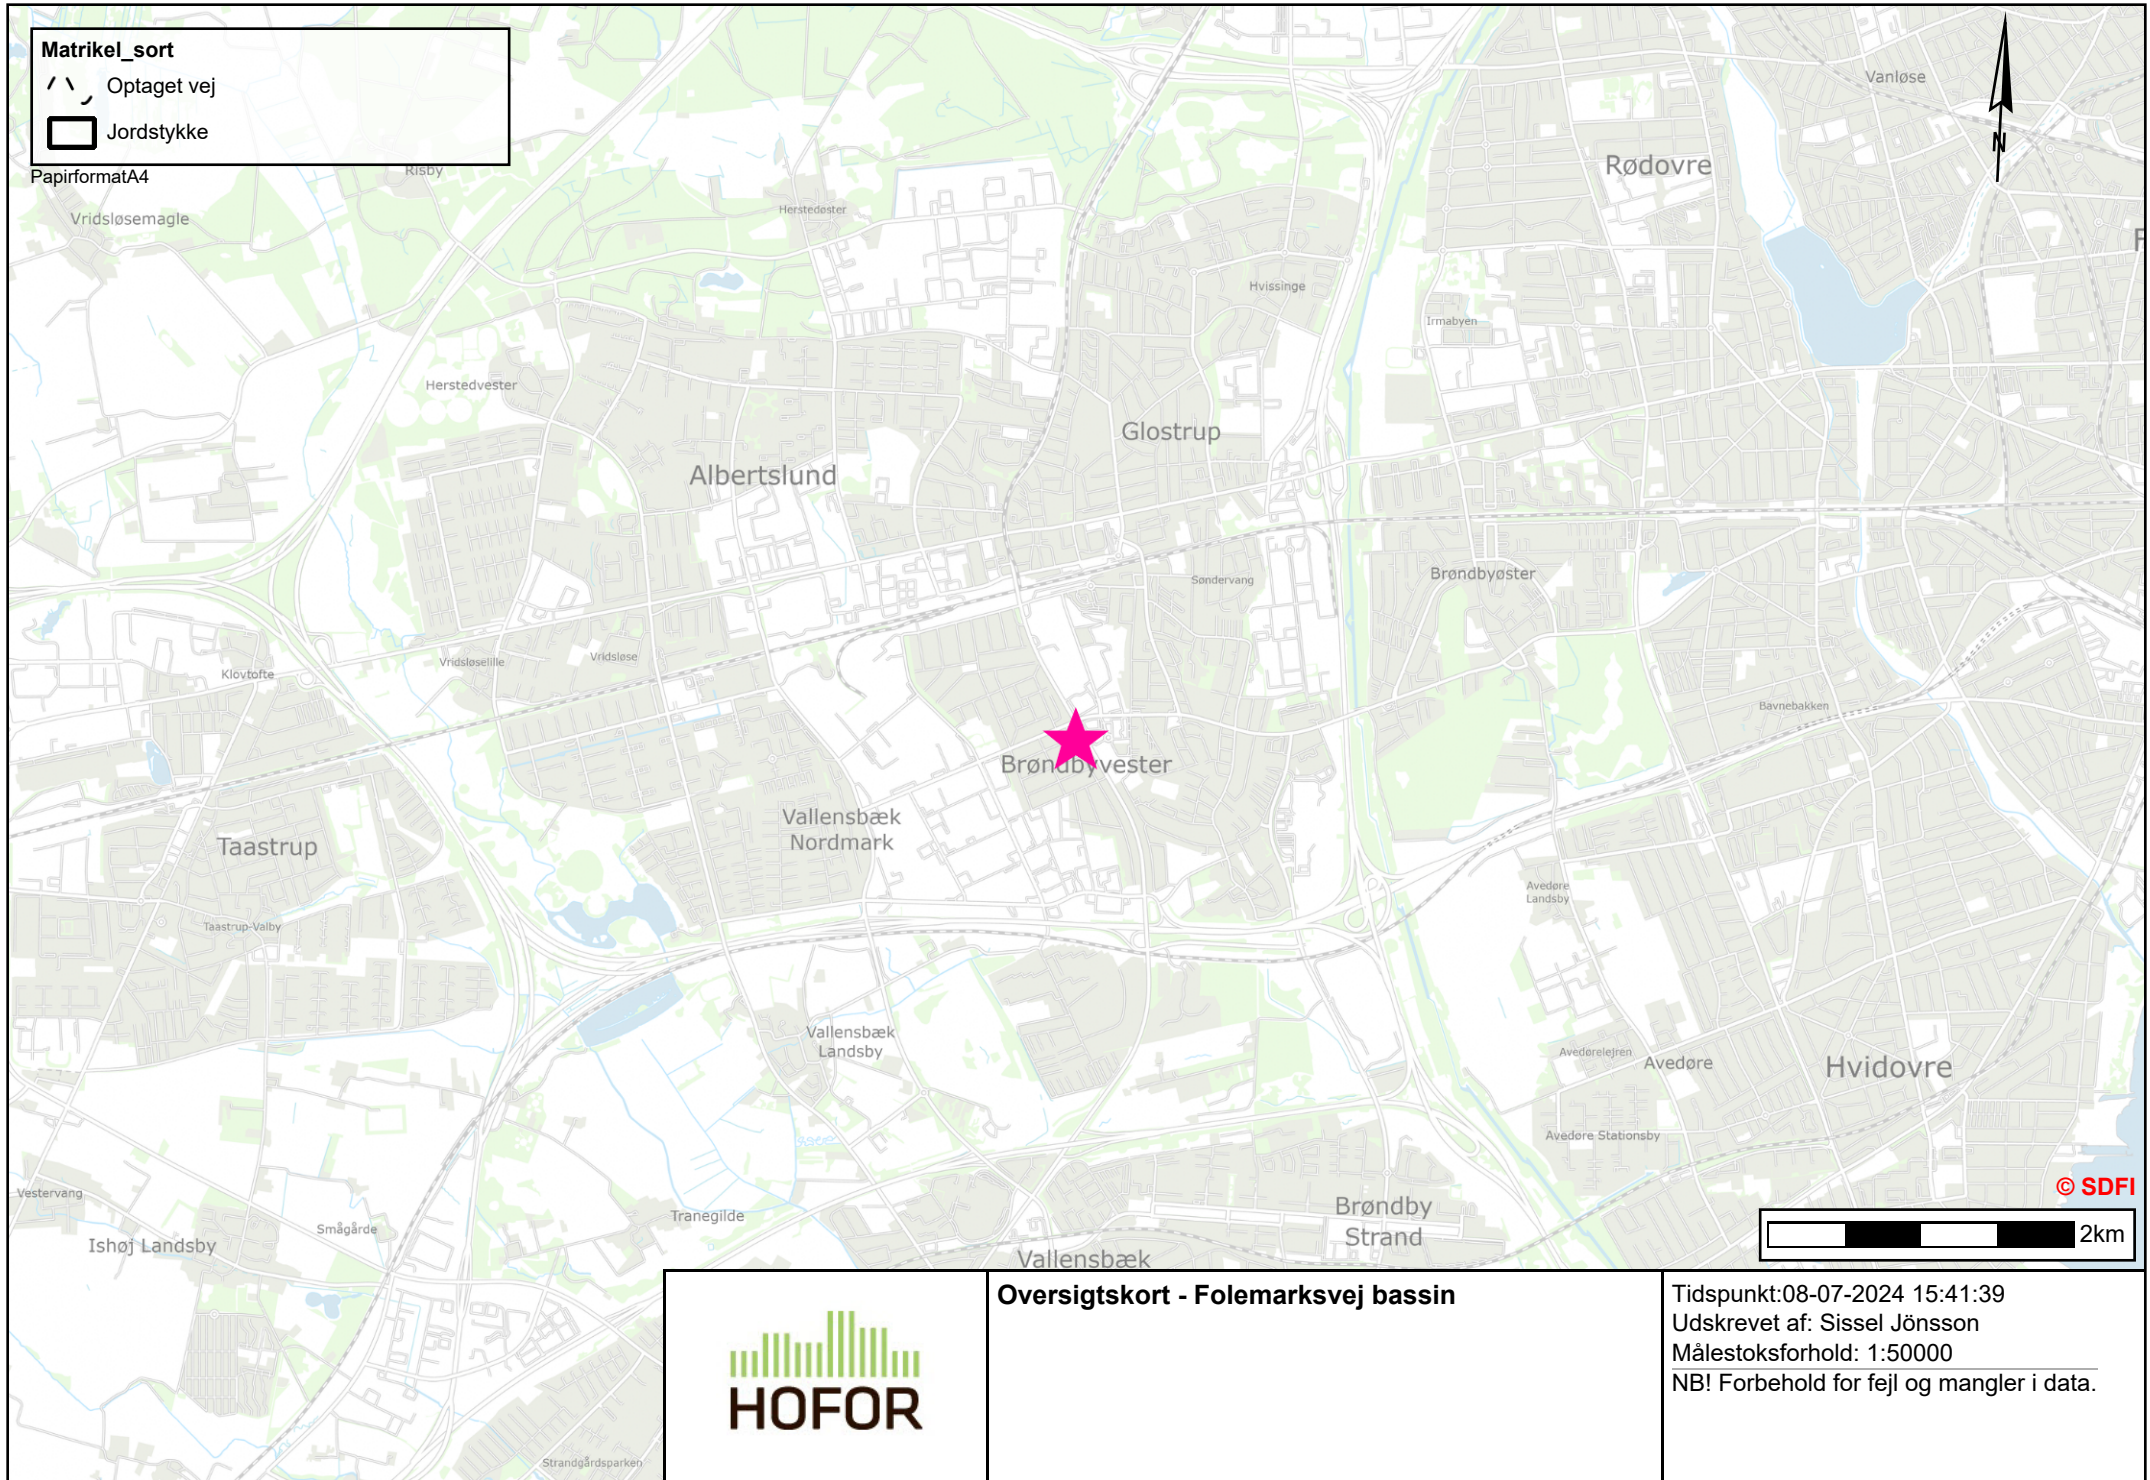

Matrikel_sort

 Optaget vej

 Jordstykke

PapirformatA4

Oversigtskort - Folemarksvej bassin

Tidspunkt:08-07-2024 15:41:39
Udskrevet af: Sissel Jönsson
Målestoksforhold: 1:50000
NB! Forbehold for fejl og mangler i data.